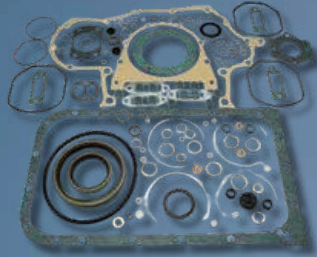

**3WL LOGGER
& FORKLIFT**

**120, 125,
220, 225**

ENGINES

**F3L912
F4L912
F6L912
BF6L913**

BF6L913/4

PARTS

**BLOWER AIR
913/T**

**GASKET KIT FULL
BF6L913**